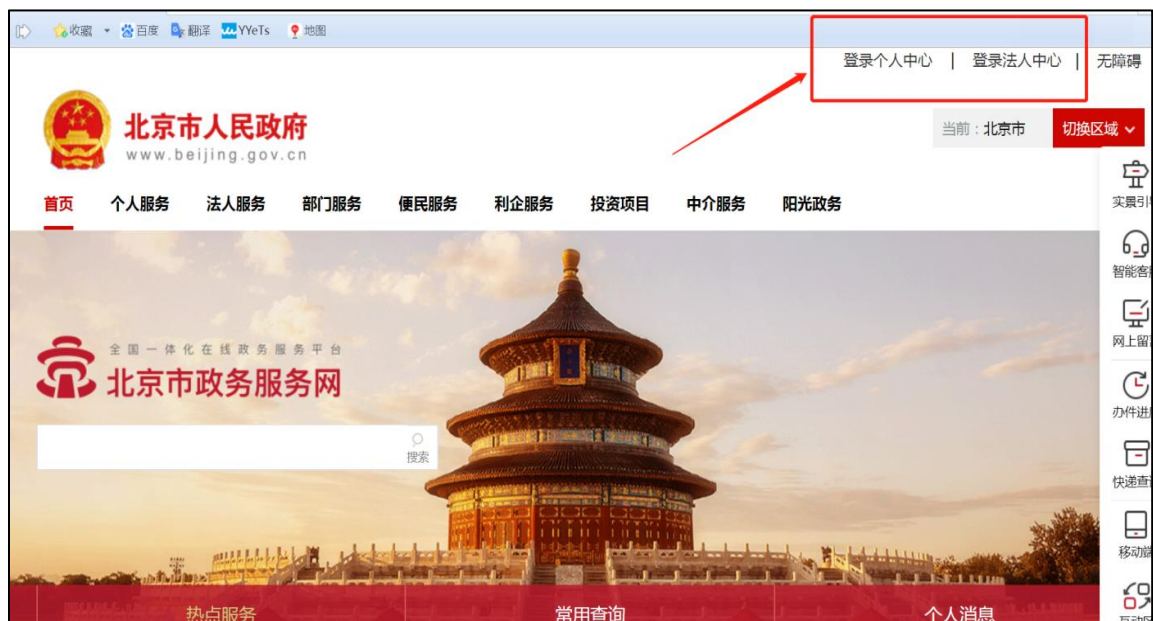

## 2025 年“工美杯”北京工艺美术 创新设计大赛网上申报流程说明

现将 2025 年“工美杯”北京工艺美术创新设计大赛网上申报流程说明如下：

1. 访问首都之窗北京市人民政府网站，输入网址（<http://www.beijing.gov.cn>）或百度搜索“首都之窗”。

2. 点击“政务服务”。

3. 在页面右上方的“登录个人中心”和“登录法人中心”中选择个人或企业登录。

4. 登录账号。

(1) 已有账号的，直接通过账号和密码进行登录；